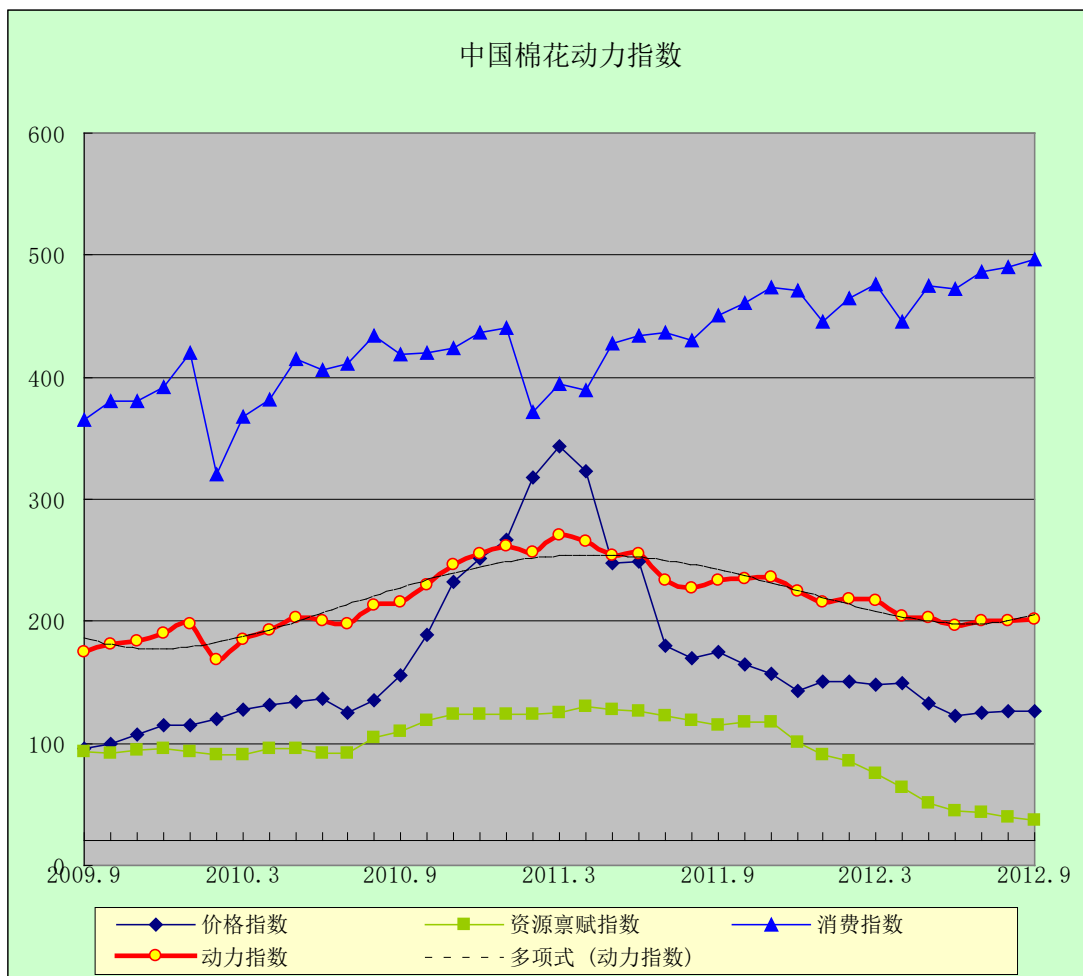

中国棉花动力指数

(2012年9月)

[发布日期: 2012-09-17]

● 指数比较

同期动力指数比较 (%)

当前		回溯一年	
2012年7月	200.89	2011年7月	233.48
2012年8月	200.75	2011年8月	227.50
2012年9月	*201.89	2011年9月	233.44

注: *为预期数

● 趋势图