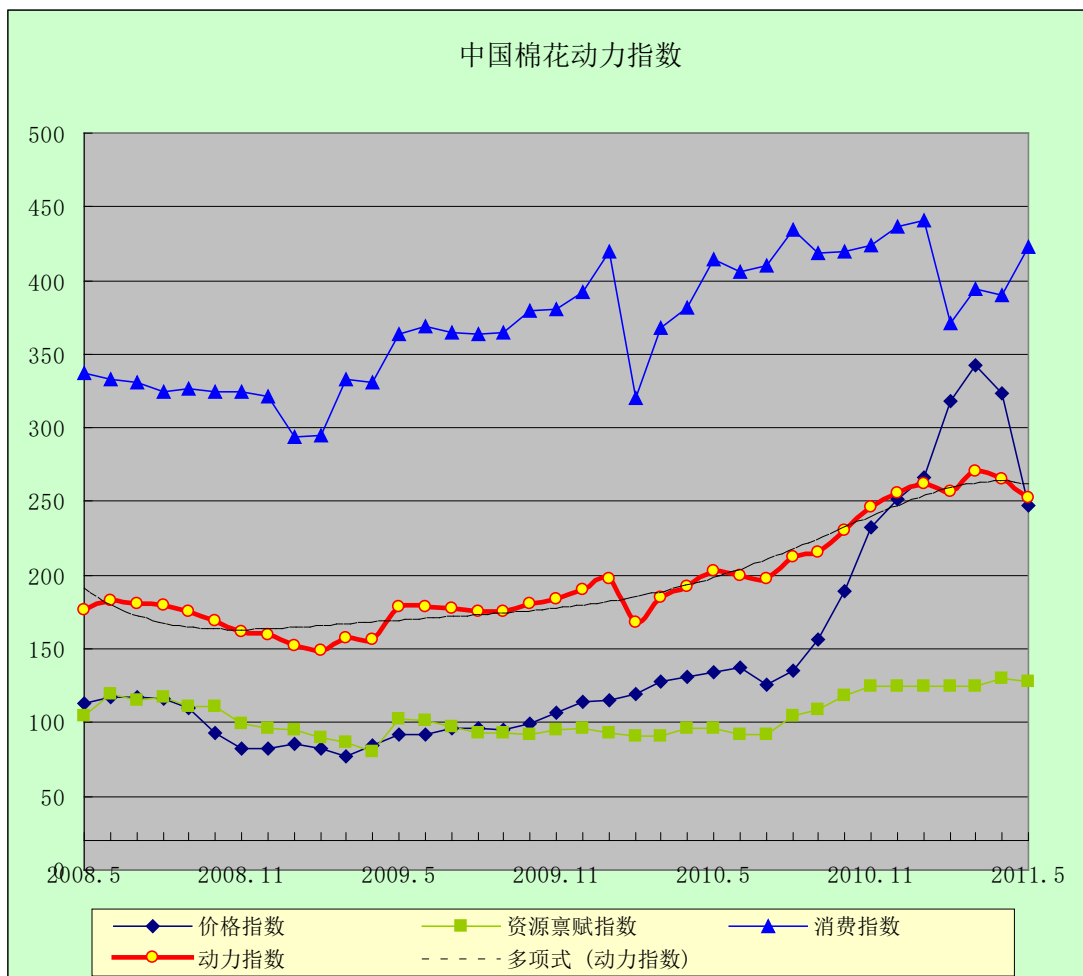

中国棉花动力指数

(2011年5月)

[发布日期: 2011-05-27]

● 指数比较

同期动力指数比较 (%)

当前		回溯一年	
2011年03月	270.99	2010年03月	185.14
2011年04月	265.70	2010年04月	192.31
2011年05月	*252.30	2010年05月	203.25

注: *为预期数

● 趋势图

◇ 研制: 中国农业科学院棉花研究所 棉业经济课题组

◇ 发布: 中国棉花科技网. <http://www.cottontec.cn/>