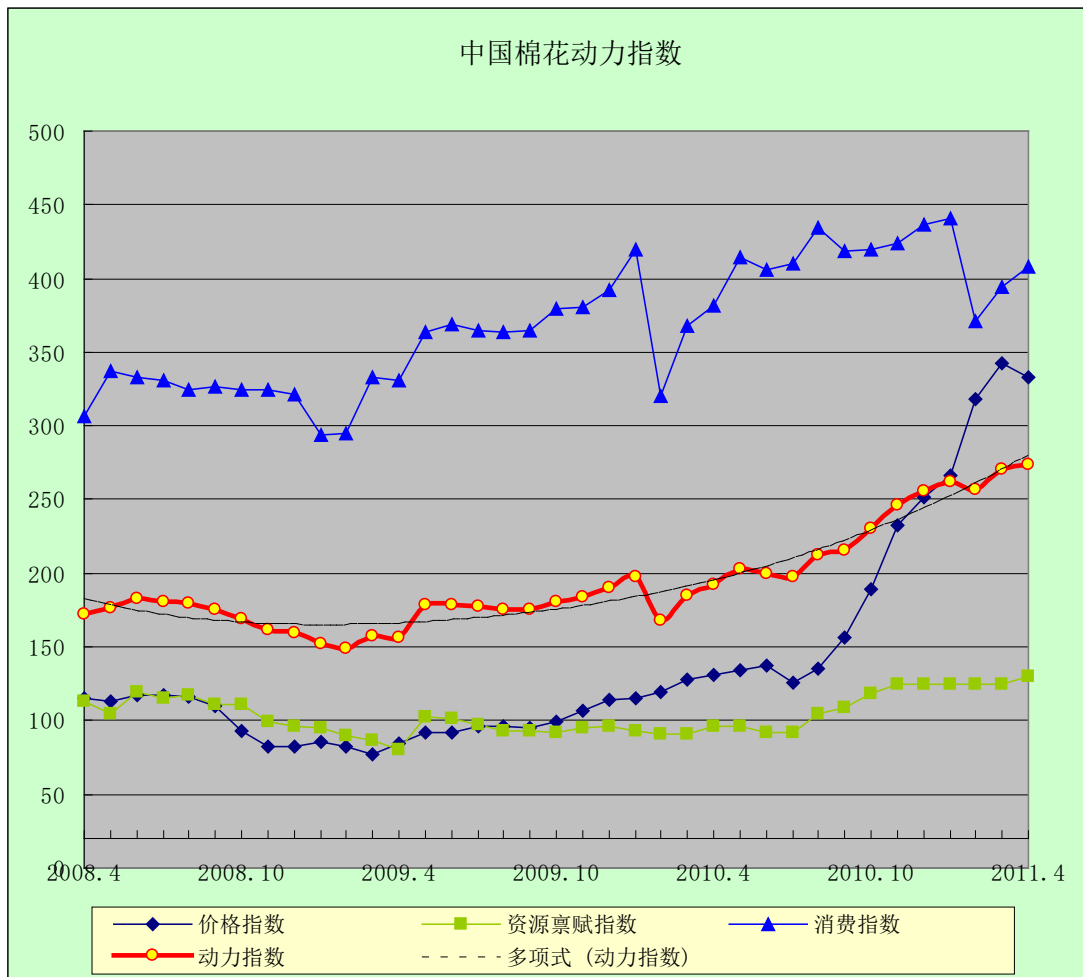

中国棉花动力指数

(2011年4月)

[发布日期: 2011-04-27]

● 指数比较

同期动力指数比较 (%)

当前		回溯一年	
2011年02月	256.50	2010年02月	168.23
2011年03月	270.99	2010年03月	185.14
2011年04月	*274.30	2010年04月	192.31

注: *为预期数

● 趋势图

◇ 研制: 中国农业科学院棉花研究所 棉业经济课题组

◇ 发布: 中国棉花科技网. <http://www.cottontec.cn/>