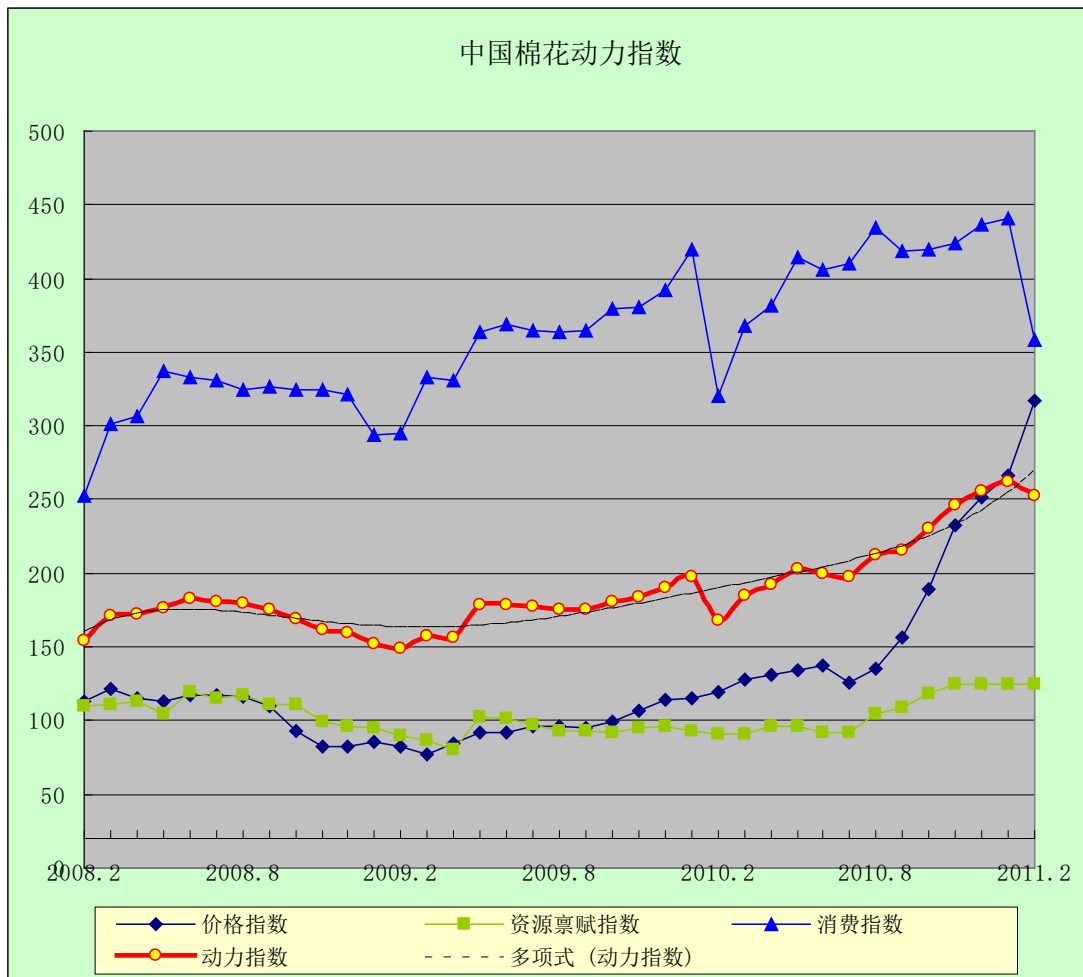

中国棉花动力指数

(2011年2月)

[发布日期：2011-02-20]

● 指数比较

同期动力指数比较 (%)

当前		回溯一年	
2010年12月	255.78	2009年12月	190.42
2011年01月	261.88	2010年01月	197.87
2011年02月	*252.53	2010年02月	168.23

注：*为预期数

● 趋势图