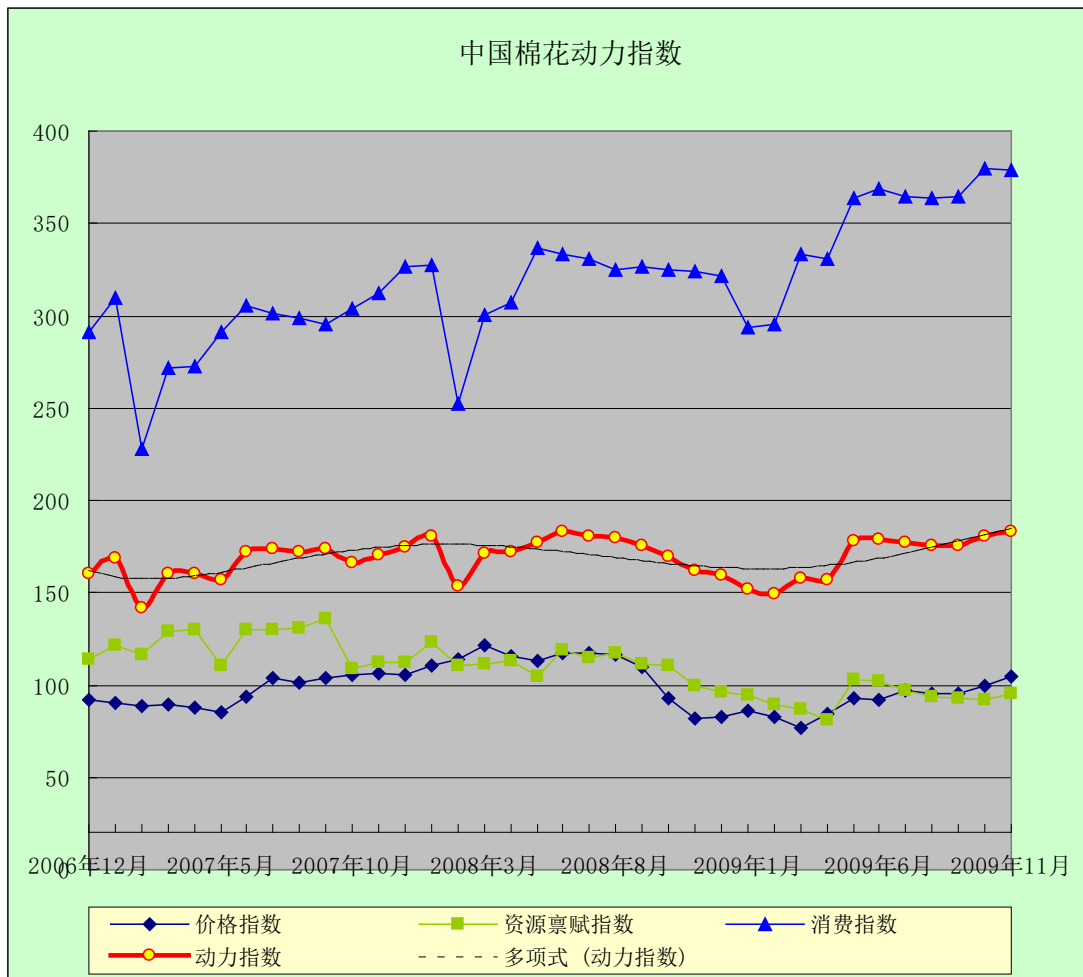

中国棉花动力指数

(2009年11月)

[发布日期: 2009-11-16]

● 指数比较

同期动力指数比较 (%)

当前		回溯一年	
2009年09月	175.17	2008年09月	175.48
2009年10月	180.84	2008年10月	169.64
2009年11月	*183.13	2008年11月	161.66

注: *为预期数

● 趋势图