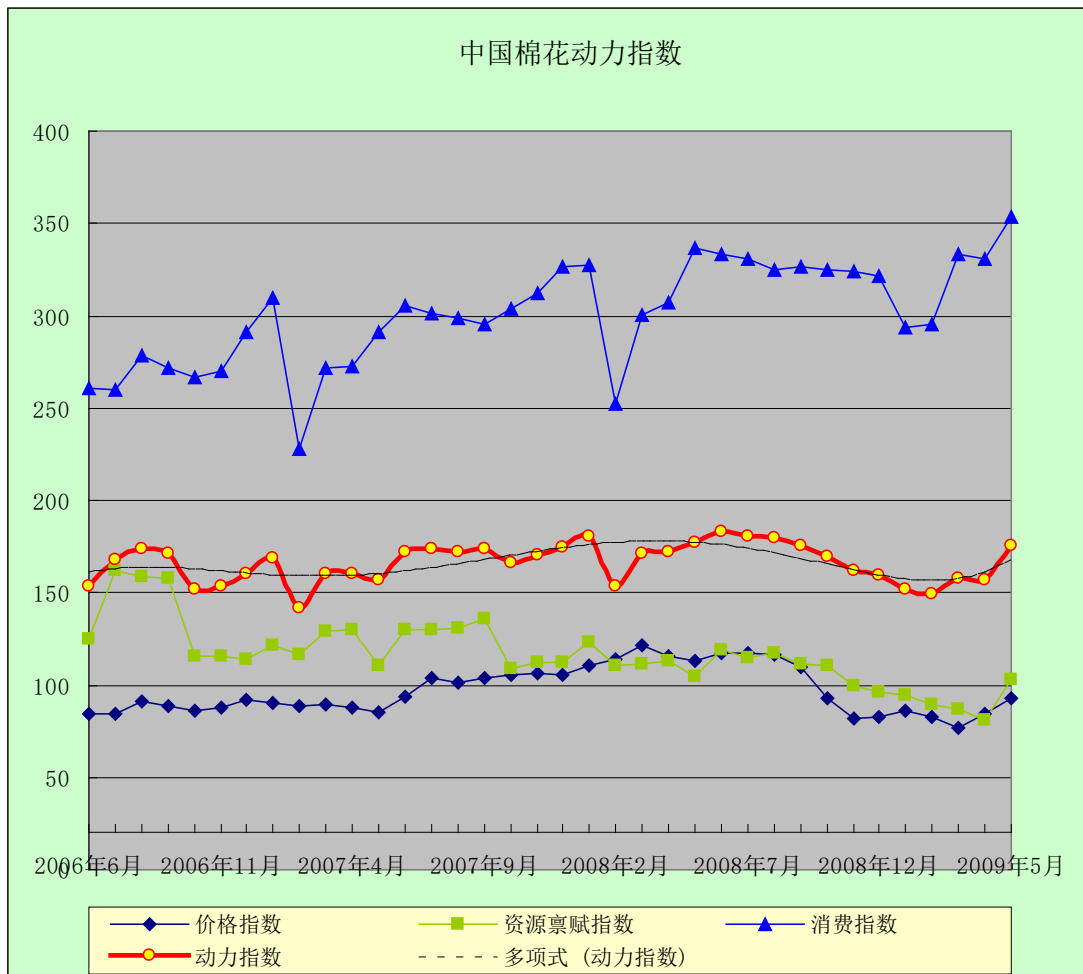

中国棉花动力指数

(2009年5月)

[发布日期: 2009-05-22]

● 指数比较

同期动力指数比较 (%)

当前		回溯一年	
2009年03月	157.89	2008年03月	171.34
2009年04月	156.91	2008年04月	172.07
2009年05月	*175.15	2008年05月	176.88

注: *为预期数

● 趋势图