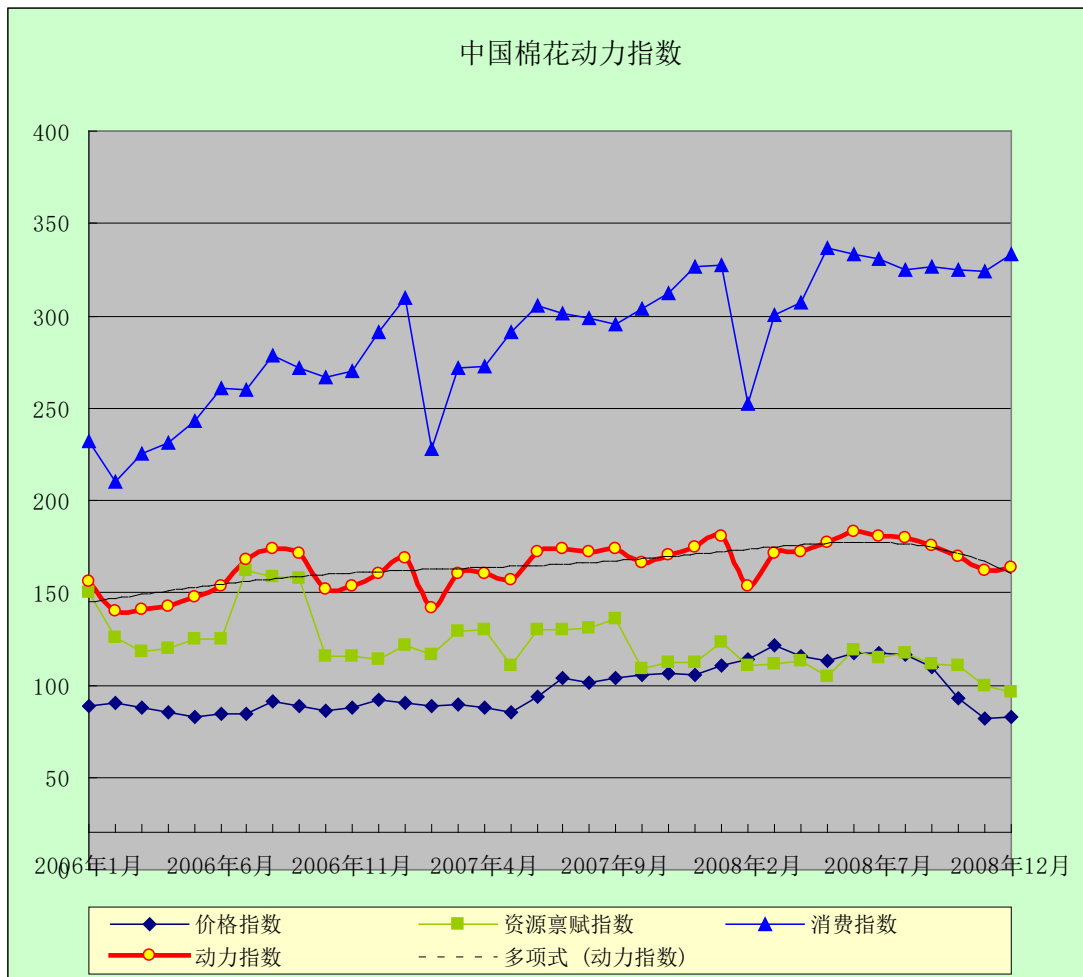

中国棉花动力指数

(2008年12月)

[发布日期: 2008-12-20]

● 指数比较

同期动力指数比较 (%)

当前		回溯一年	
2008年10月	169.64	2007年10月	166.41
2008年11月	161.66	2007年11月	170.36
2008年12月	*163.39	2007年12月	174.57

注: *为预期数

● 趋势图