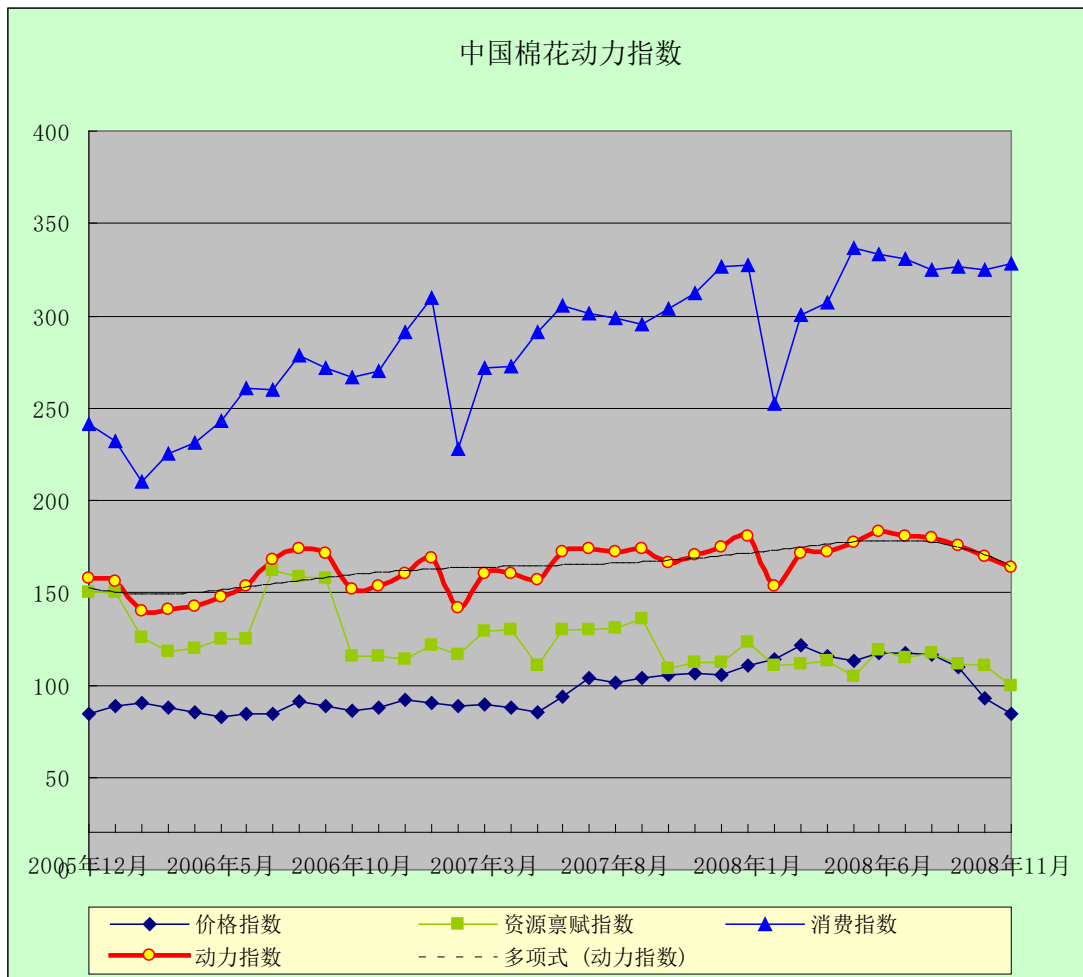

中国棉花动力指数

(2008年11月)

[发布日期: 2008-11-19]

● 指数比较

同期动力指数比较 (%)

当前		回溯一年	
2008年09月	175.48	2007年09月	174.07
2008年10月	169.64	2007年10月	166.41
2008年11月	*163.38	2007年11月	170.36

注: *为预期数

● 趋势图

◇ 研制: 中国农业科学院棉花研究所 棉业经济课题组

◇ 发布: 中国棉花科技网. <http://www.cottontec.cn/>