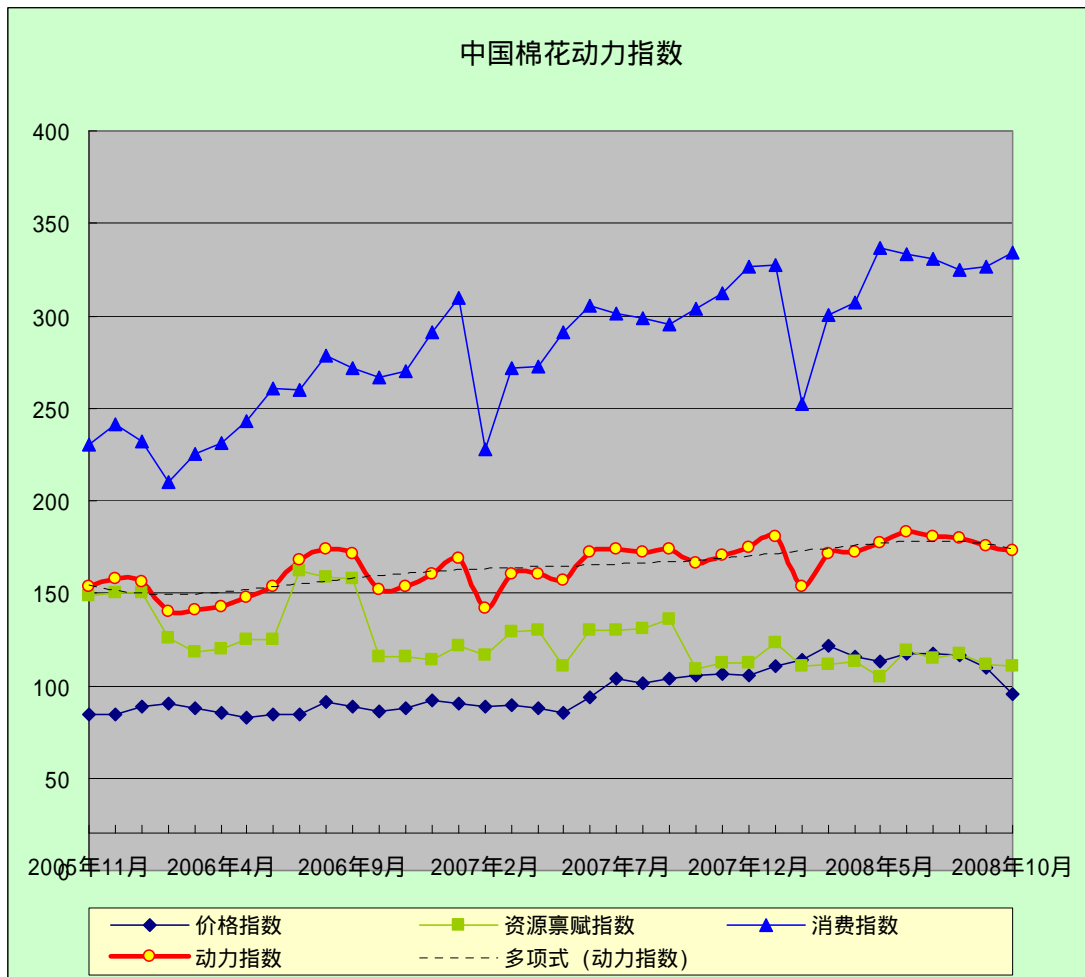

中国棉花动力指数

(2008年10月)

[发布日期：2008-10-23]

● 指数比较

同期动力指数比较 (%)

当前		回溯一年	
2008年08月	179.35	2007年08月	172.15
2008年09月	175.48	2007年09月	174.07
2008年10月	*173.17	2007年10月	166.41

注：*为预期数

● 趋势图