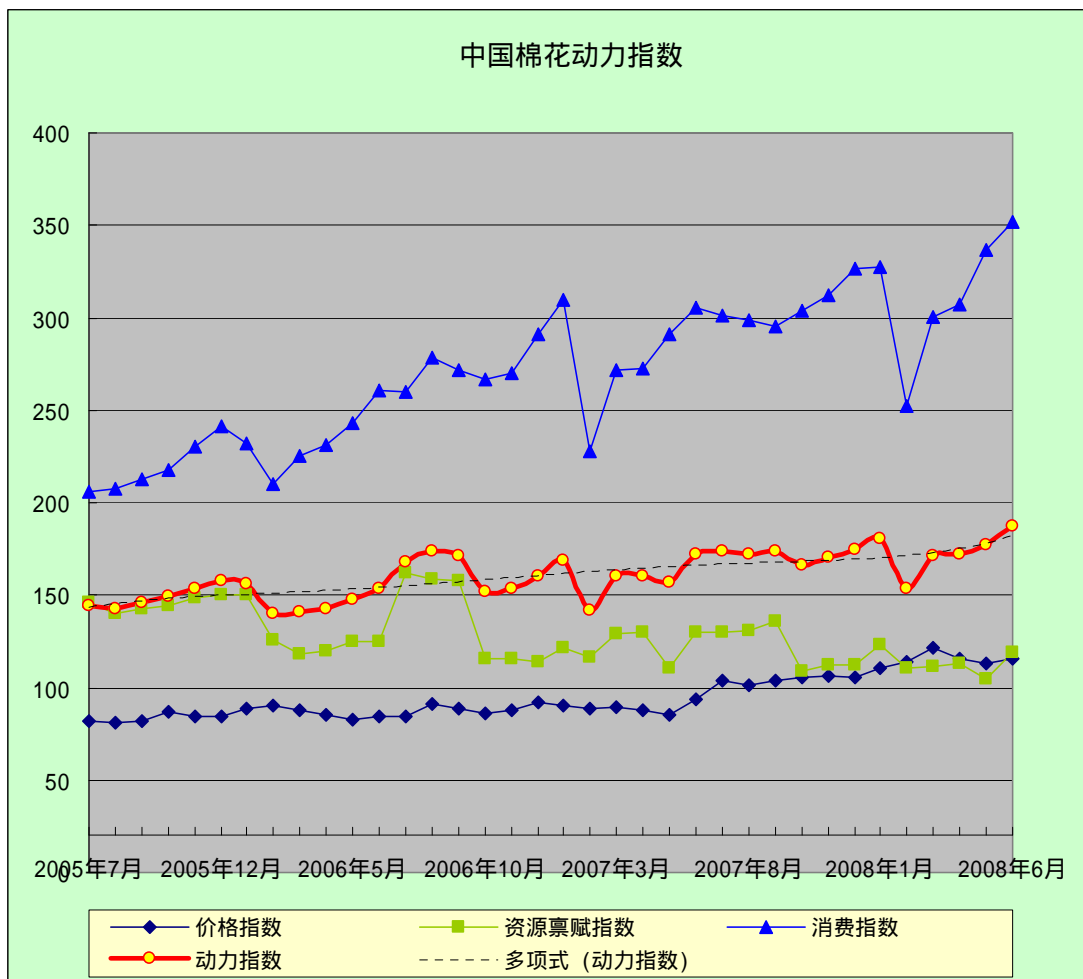

中国棉花动力指数

(2008年6月)

[发布日期：2008-06-23]

● 指数比较

同期动力指数比较 (%)

当前		回溯一年	
2008年04月	172.07	2007年04月	159.93
2008年05月	176.88	2007年05月	157.05
2008年06月	*187.70	2007年06月	171.73

注：*为预期数

● 趋势图