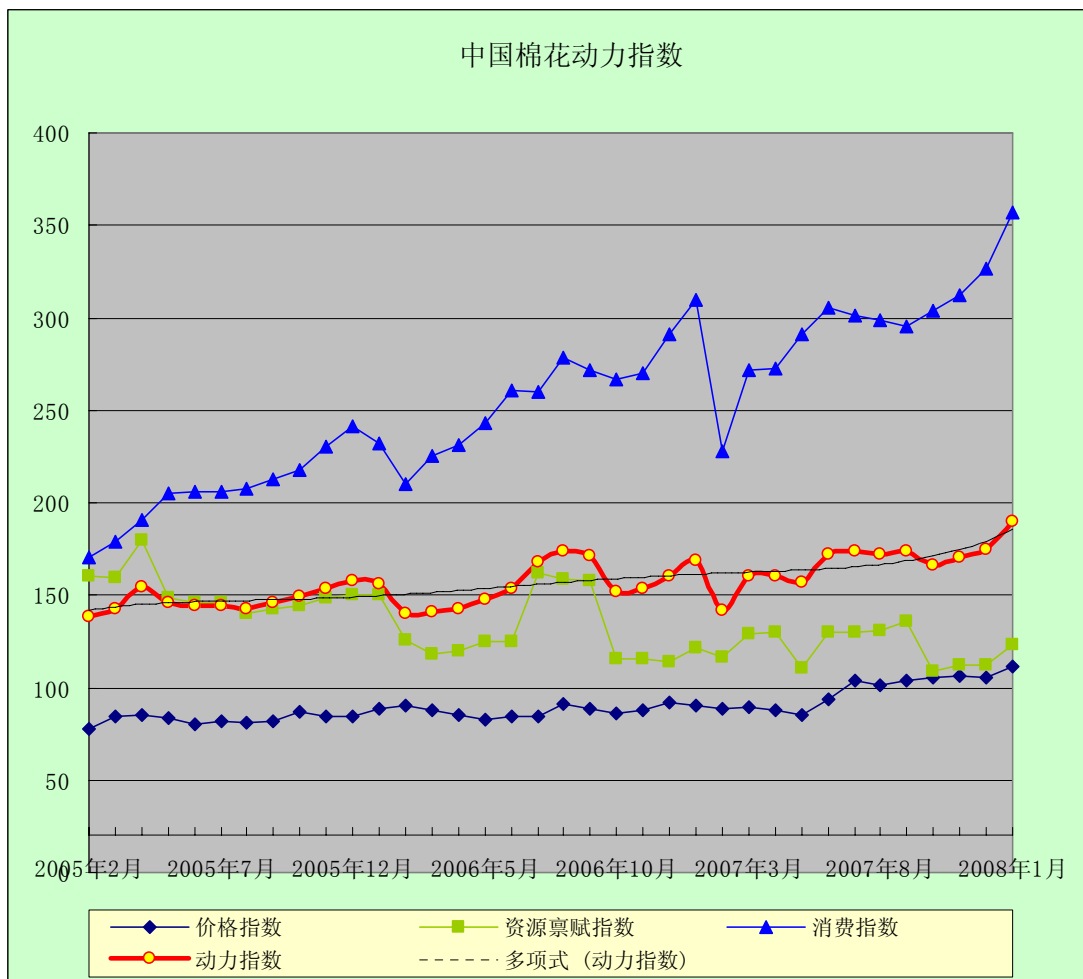

中国棉花动力指数

(2008年1月)

[发布日期: 2008-01-30]

● 指数比较

同期动力指数比较 (%)

当前		回溯一年	
2007年11月	170.36	2006年11月	153.64
2007年12月	174.57	2006年12月	160.55
2008年01月	*189.57	2007年01月	168.80

注: *为预期数

● 趋势图