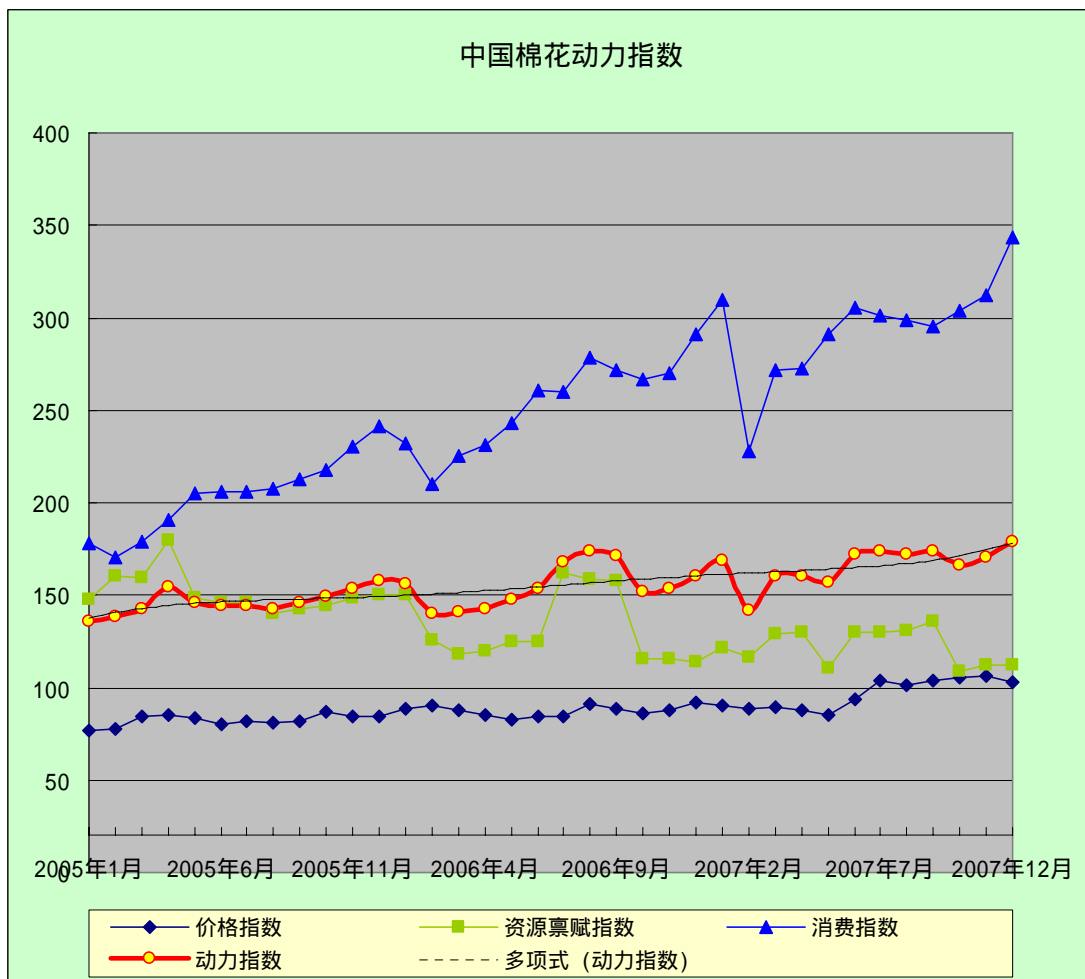

中国棉花动力指数

(2007年12月)

[发布日期：2007-12-13]

● 指数比较

同期动力指数比较 (%)

当前		回溯一年	
2007年10月	166.41	2006年10月	152.11
2007年11月	170.36	2006年11月	153.64
2007年12月	*179.04	2006年12月	160.55

注：*为预期数

● 趋势图