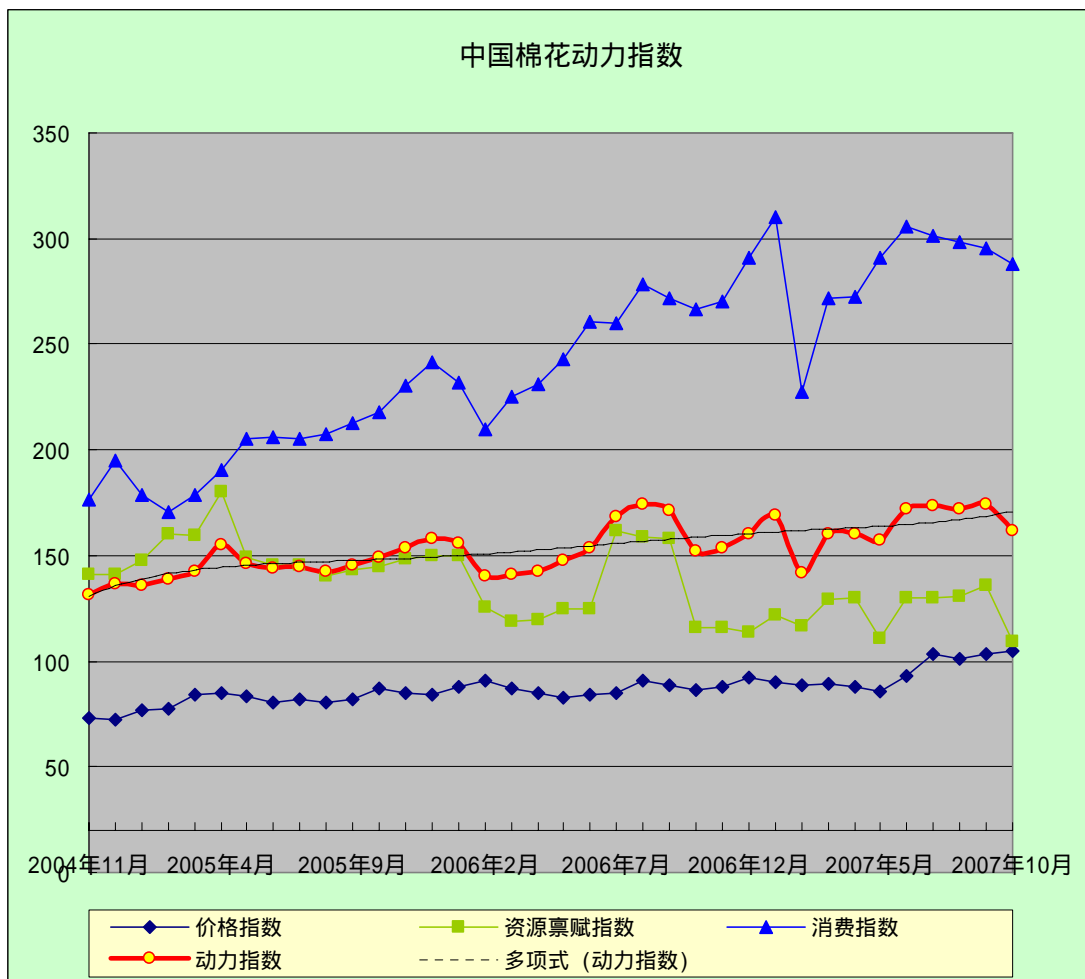

中国棉花动力指数

(2007年10月)

[发布日期：2007-10-19]

● 指数比较

同期动力指数比较 (%)

当前		回溯一年	
2007年8月	172.15	2006年8月	174.18
2007年9月	174.07	2006年9月	171.50
2007年10月	*161.46	2006年10月	152.11

注：*为预期数

● 趋势图

◇ 研制：中国农业科学院棉花研究所 棉业经济课题组

◇ 发布：中国棉花科技网. <http://www.cottontec.cn/>