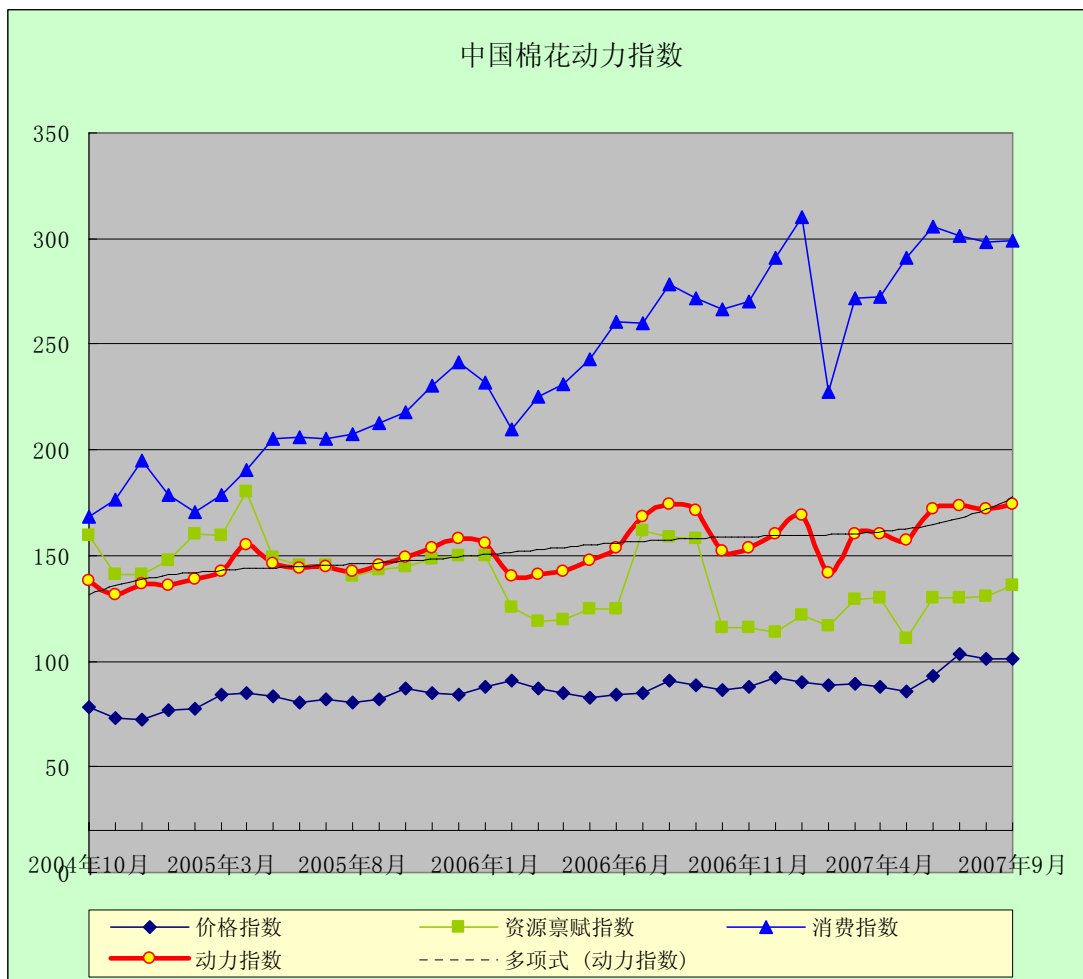

中国棉花动力指数

(2007年9月)

[发布日期: 2007-09-18]

● 指数比较

同期动力指数比较 (%)

当前		回溯一年	
2007年7月	173.48	2006年7月	168.10
2007年8月	172.15	2006年8月	174.18
2007年9月	*174.62	2006年9月	171.50

注: *为预期数

● 趋势图