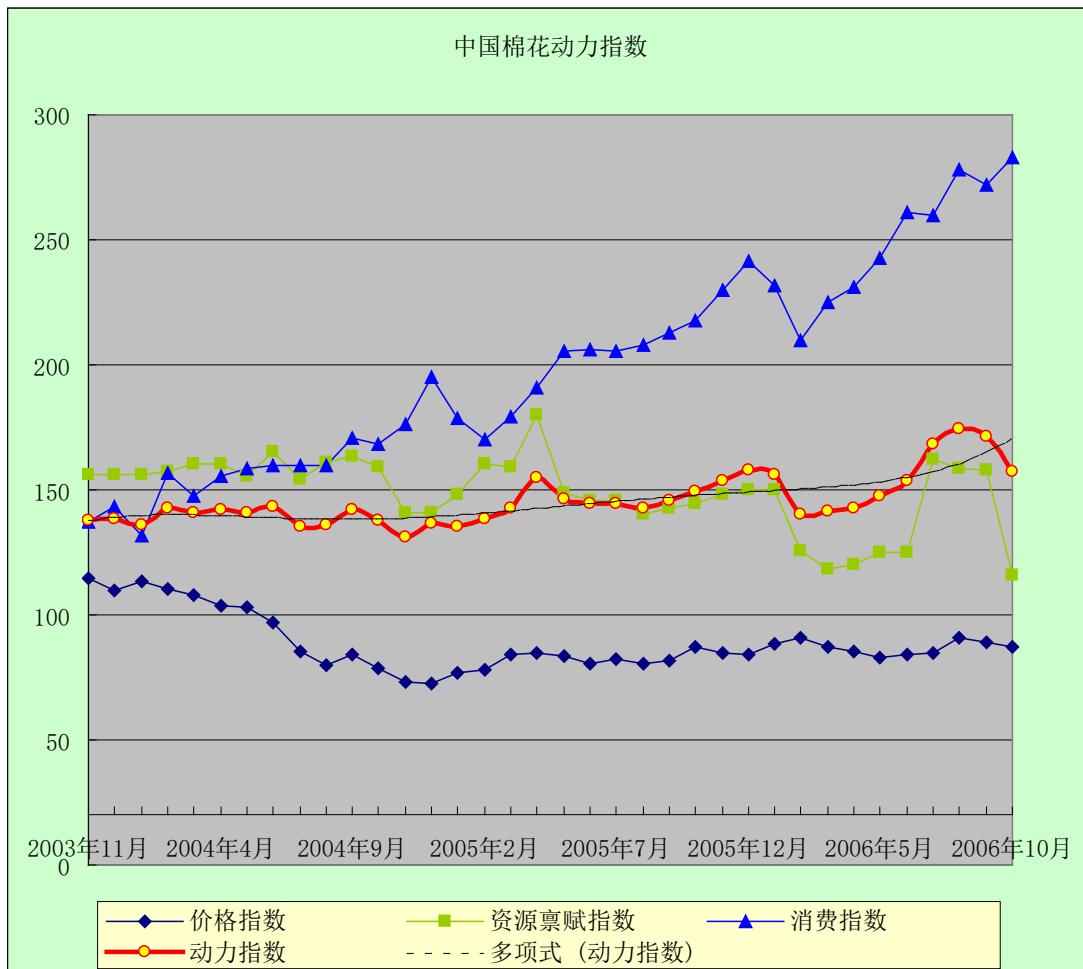

中国棉花动力指数

(2006年10月)

[发布日期: 2009-10-19]

● 指数比较

同期动力指数比较 (%)

当前		回溯一年	
2006年8月	174.18	2005年8月	142.55
2006年9月	171.60	2005年9月	145.57
2006年10月	*157.28	2005年10月	149.33

注: *为预期数

● 趋势图