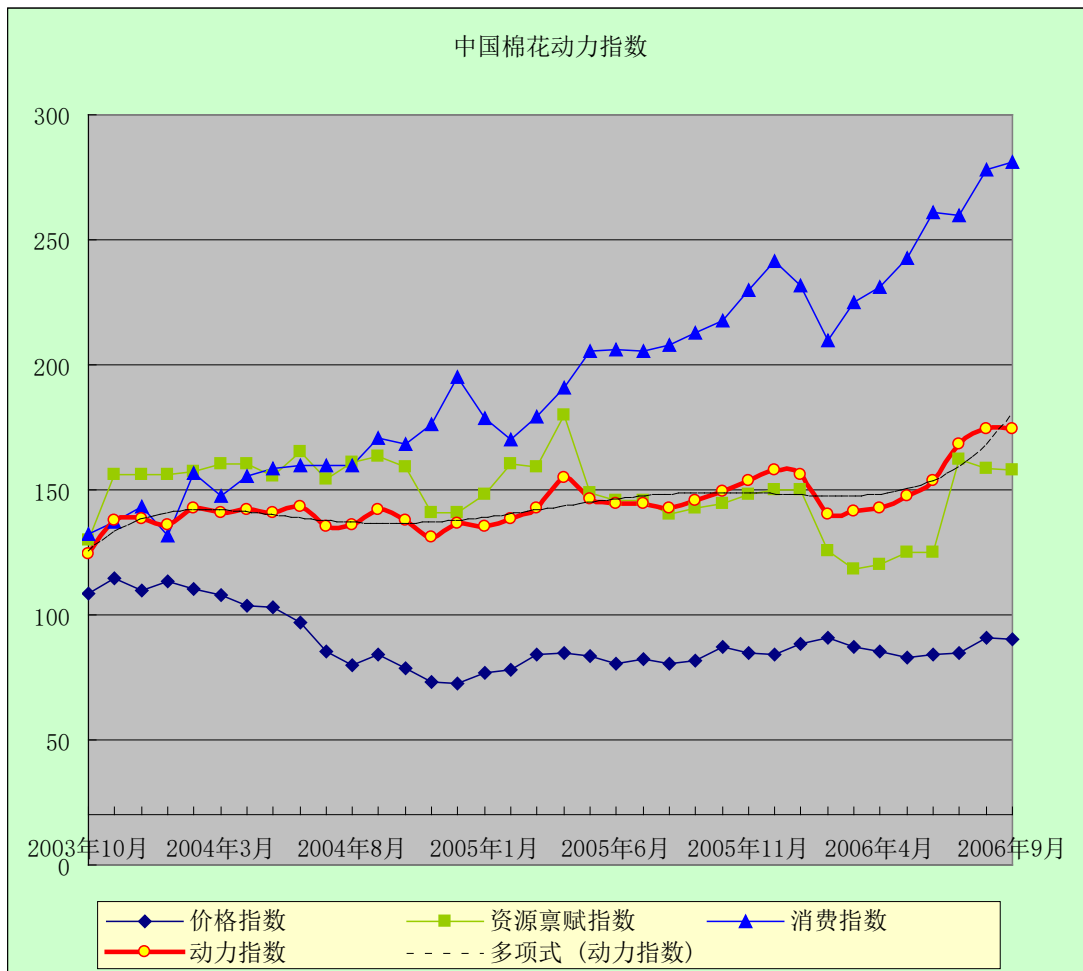

中国棉花动力指数

(2006年9月)

[发布日期: 2006-09-18]

● 指数比较

同期动力指数比较 (%)

当前		回溯一年	
2006年7月	168.10	2005年7月	144.57
2006年8月	174.18	2005年8月	142.55
2006年9月	*174.56	2005年9月	145.57

注: *为预期数

● 趋势图