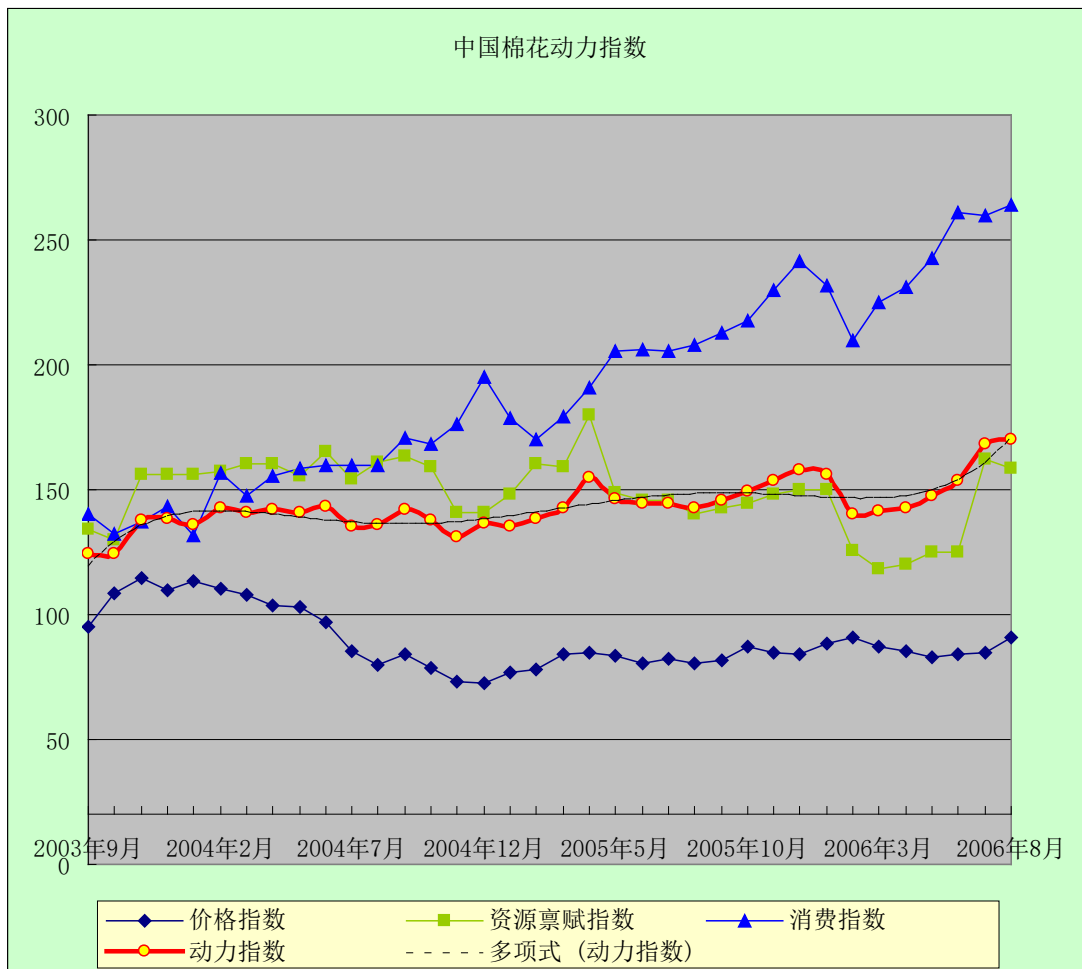

中国棉花动力指数

(2006年8月)

[发布日期: 2006-08-21]

● 指数比较

同期动力指数比较 (%)

当前		回溯一年	
2006年6月	153.43	2005年6月	142.63
2006年7月	168.10	2005年7月	144.57
2006年8月	*169.84	2005年8月	142.55
注: *为预期数			

● 趋势图

◇ 研制: 中国农业科学院棉花研究所 棉业经济课题组

◇ 发布: 中国棉花科技网 <http://www.cottontec.cn/>