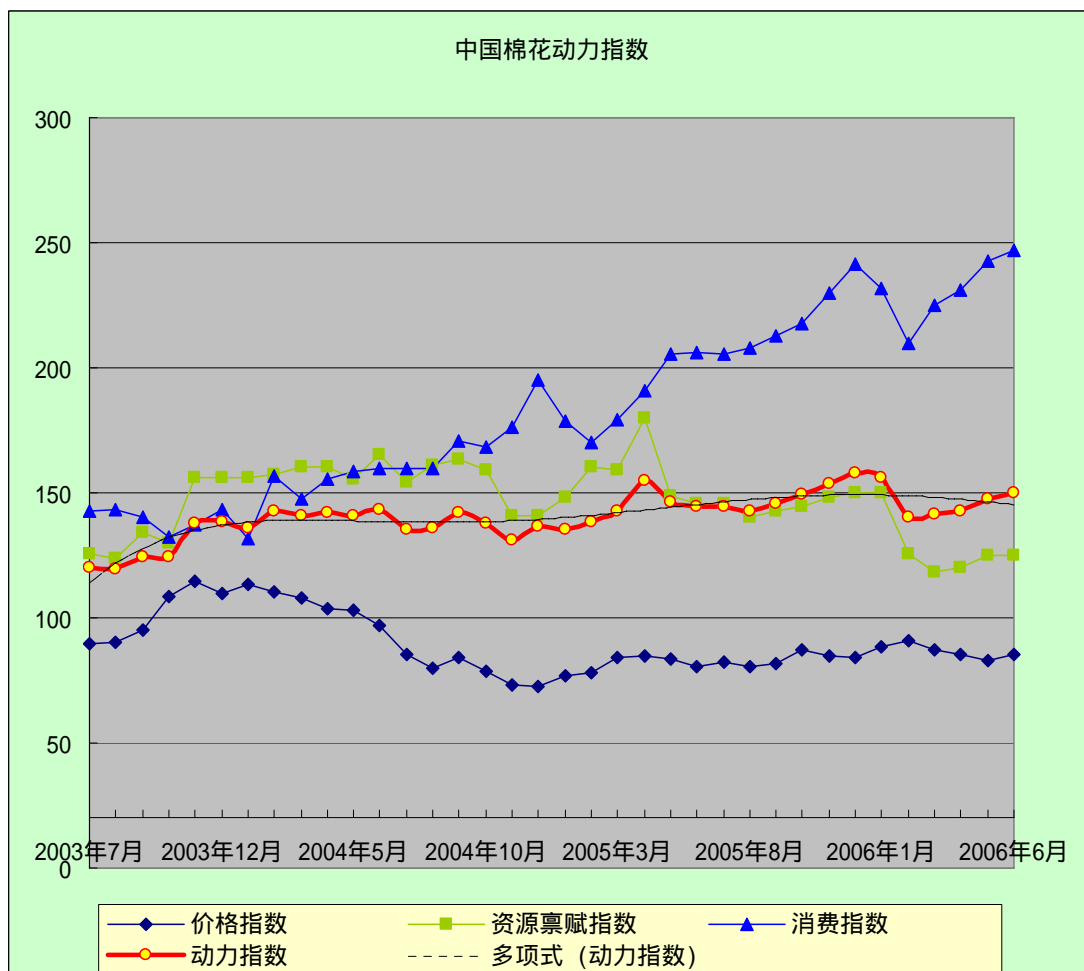

中国棉花动力指数

(2006年6月)

[发布日期：2006-06-16]

● 指数比较

同期动力指数比较 (%)

当前		回溯一年	
2006年4月	142.73	2005年4月	154.69
2006年5月	147.60	2005年5月	146.13
2006年6月	*149.73	2005年6月	142.63

注：*为预期数

● 趋势图

◇ 研制：中国农业科学院棉花研究所 棉业经济课题组

◇ 发布：中国棉花科技网 <http://www.cottontec.cn/>