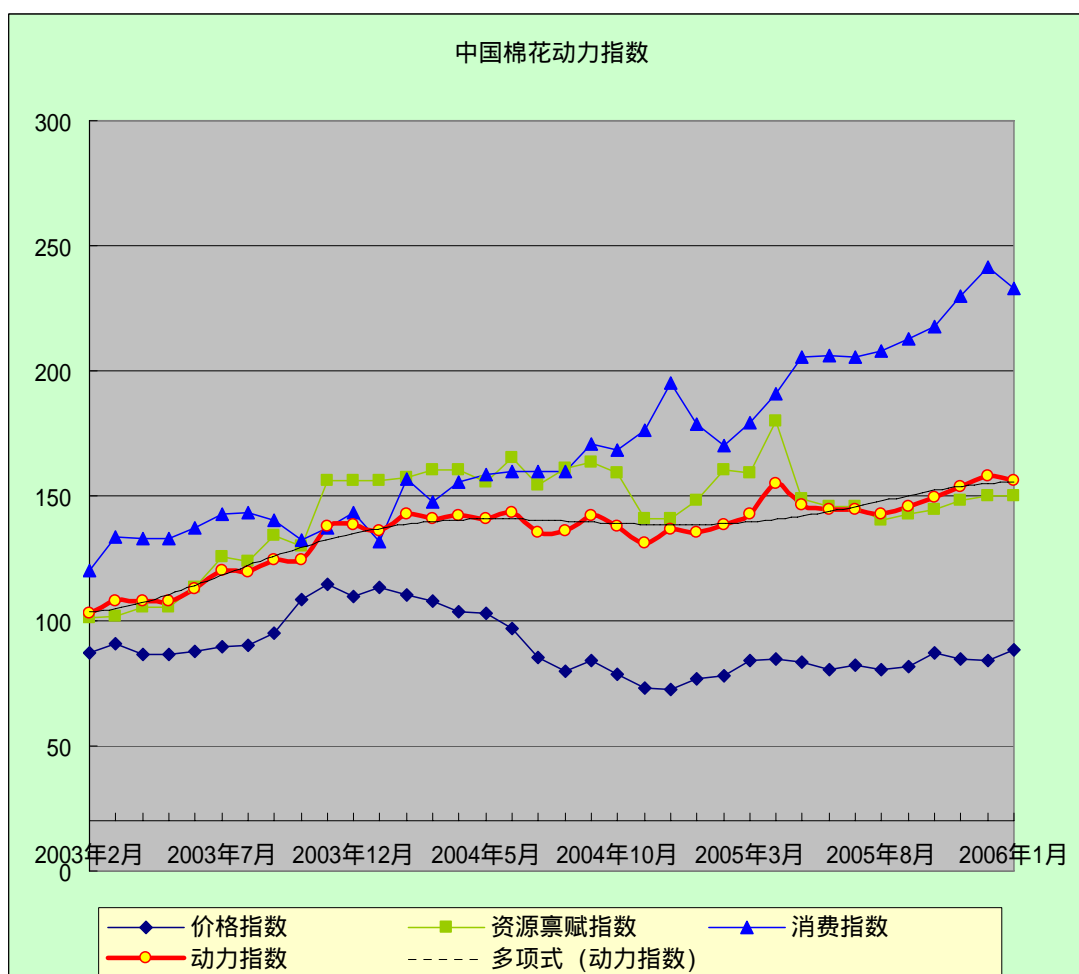

中国棉花动力指数

(2006年1月)

[发布日期：2006-03-02]

● 指数比较

同期动力指数比较 (%)

当前		回溯一年	
2005年11月	153.69	2004年11月	131.29
2005年12月	157.73	2004年12月	136.58
2006年1月	*156.36	2005年1月	135.65

注：*为预期数

● 趋势图