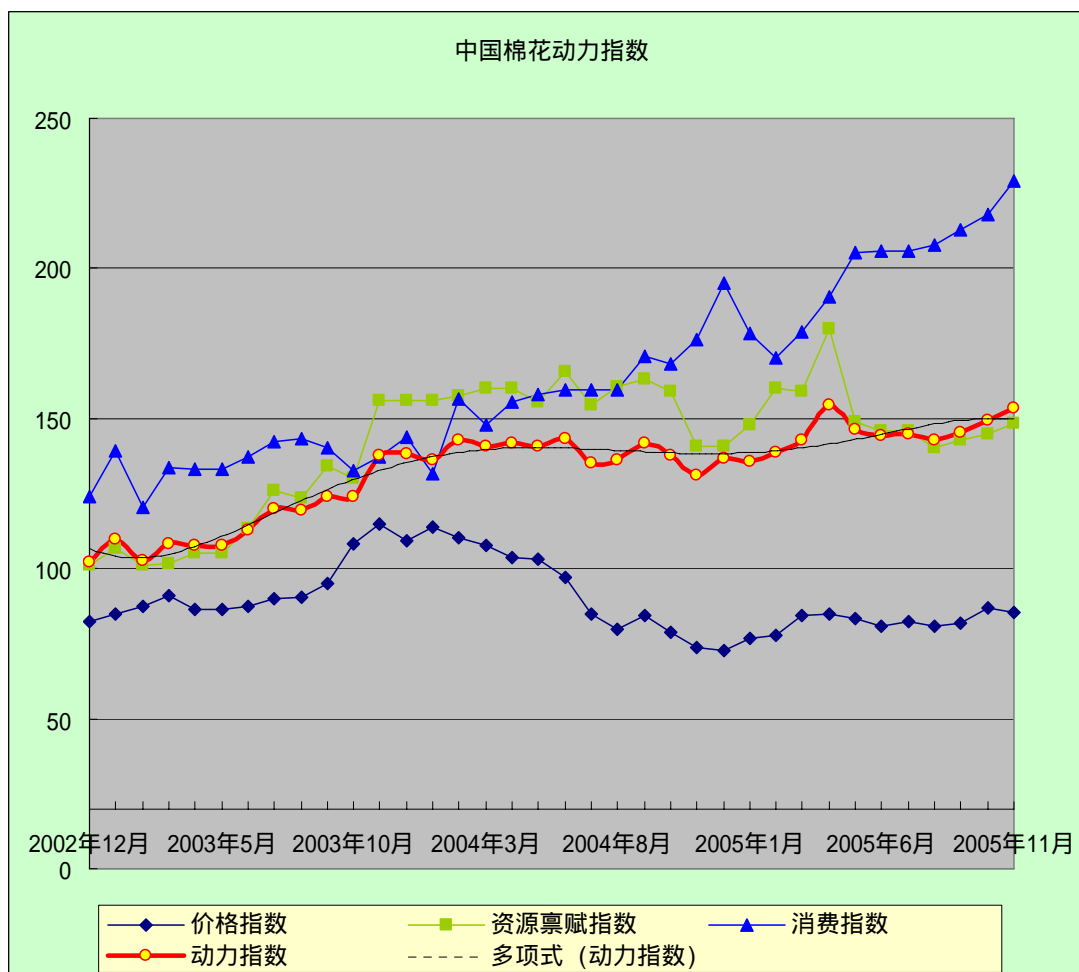

中国棉花动力指数

(2005年11月)

[发布日期：2005-11-18]

● 指数比较

同期动力指数比较 (%)

	2005年	2004年
9月	145.57	141.82
10月	149.33	137.76
11月	*153.69	131.29

注：*为预期数

● 趋势图