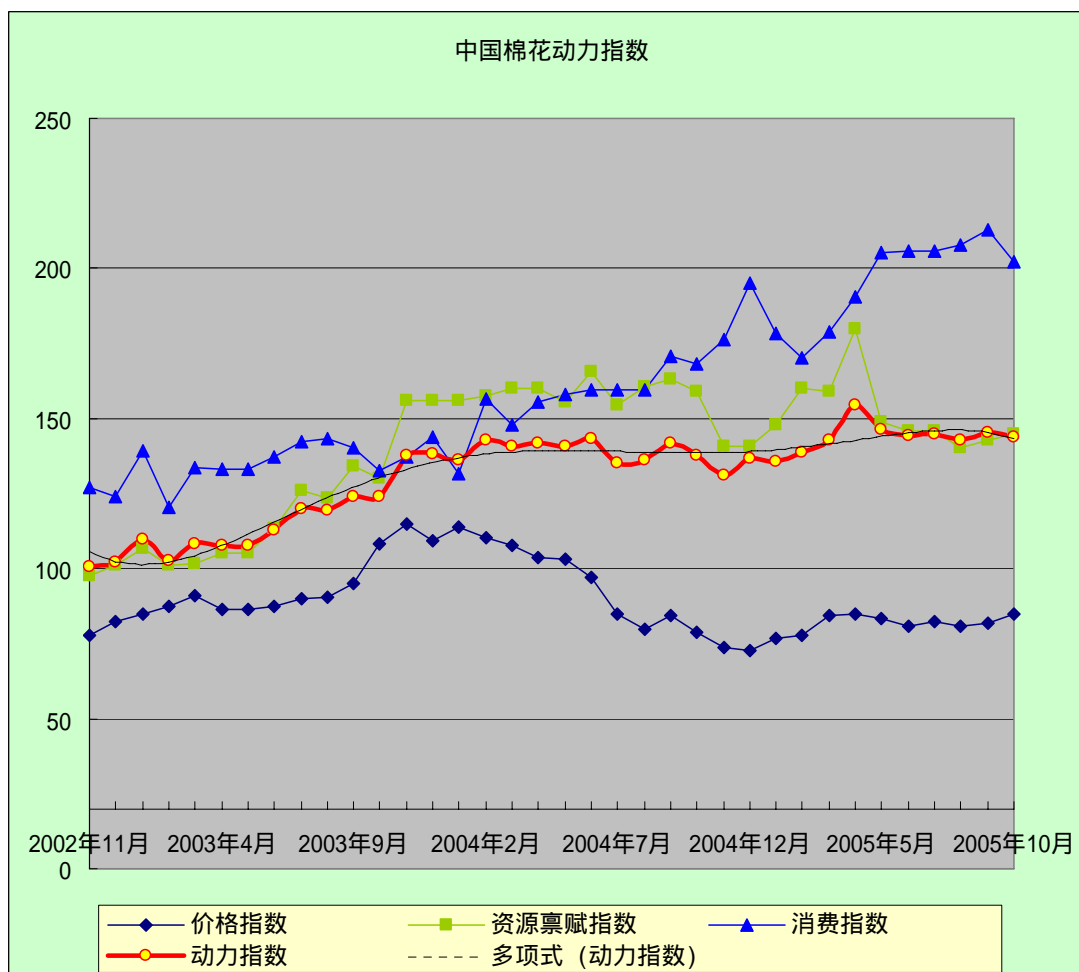

中国棉花动力指数

(2005年10月)

[发布日期：2005-10-27]

● 指数比较

同期动力指数比较 (%)

	2005年	2004年
8月	142.55	136.23
9月	145.57	141.82
10月	*143.97	137.76

注：*为预期数

● 趋势图