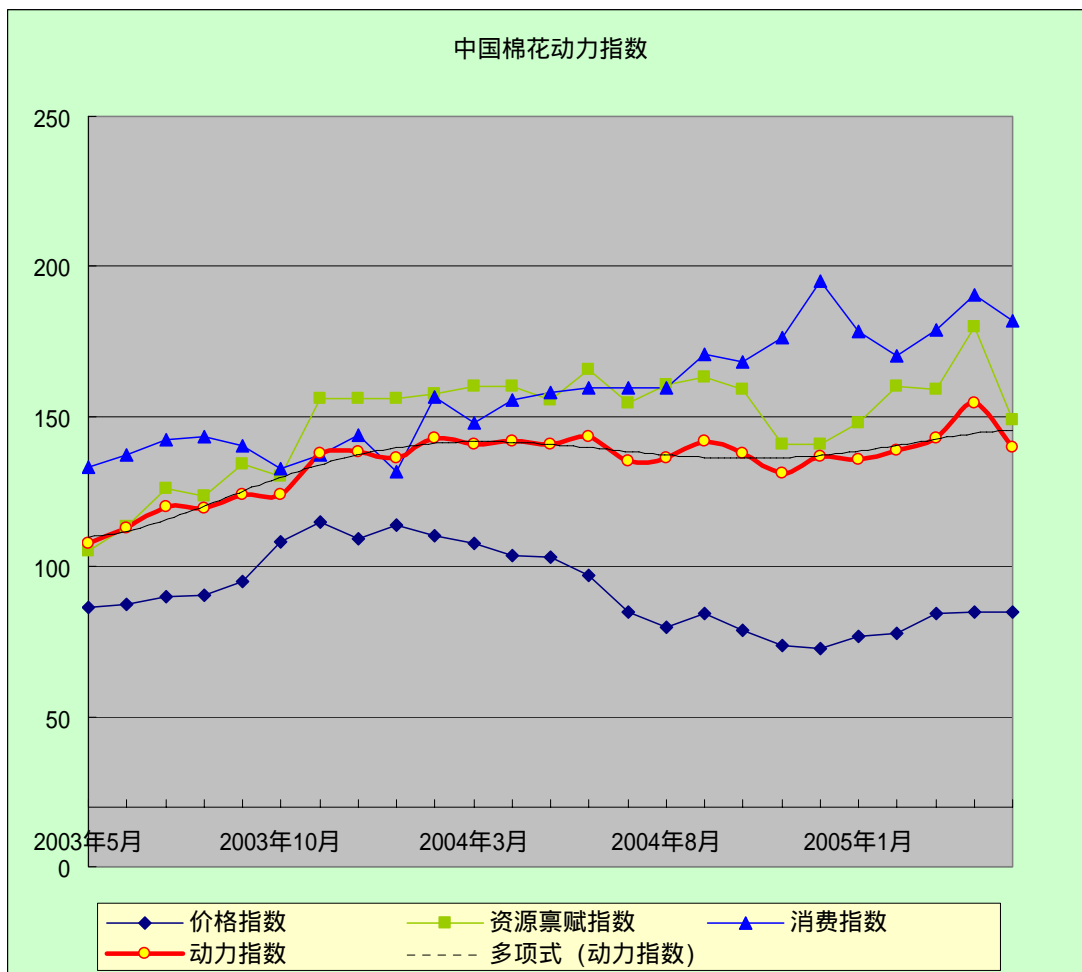

中国棉花动力指数

(2005年5月)

[发布日期：2005-05-20]

● 指数比较

同期动力指数比较 (%)

	2005年	2004年
3月	142.63	140.71
4月	154.70	141.80
5月	*139.54	140.62

注：*为预期数

● 趋势图