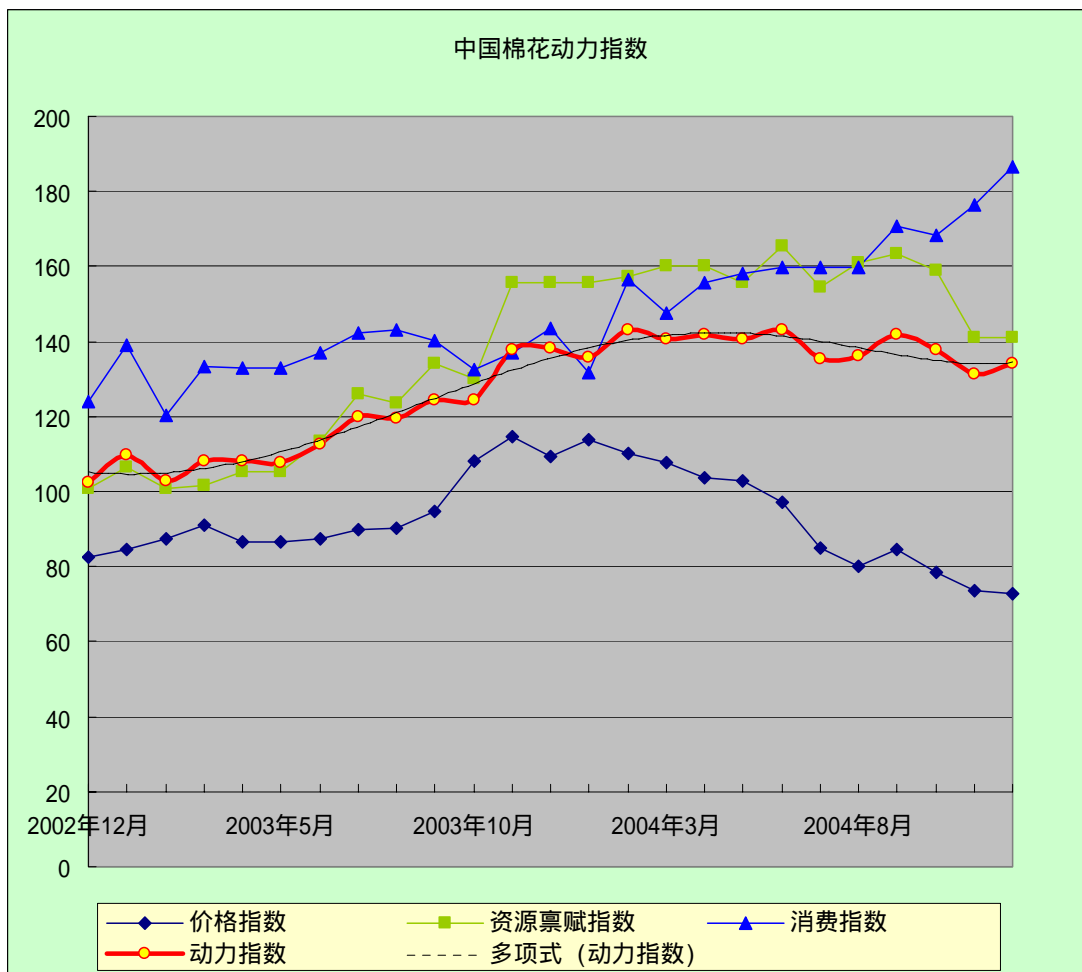

中国棉花动力指数

(2004年12月)

[发布日期：2004-12-22]

● 指数比较

同期动力指数比较 (%)

	2004年	2003年
10月	137.76	124.23
11月	131.29	137.85
12月	*134.19	138.23

注：*为预期数

● 趋势图