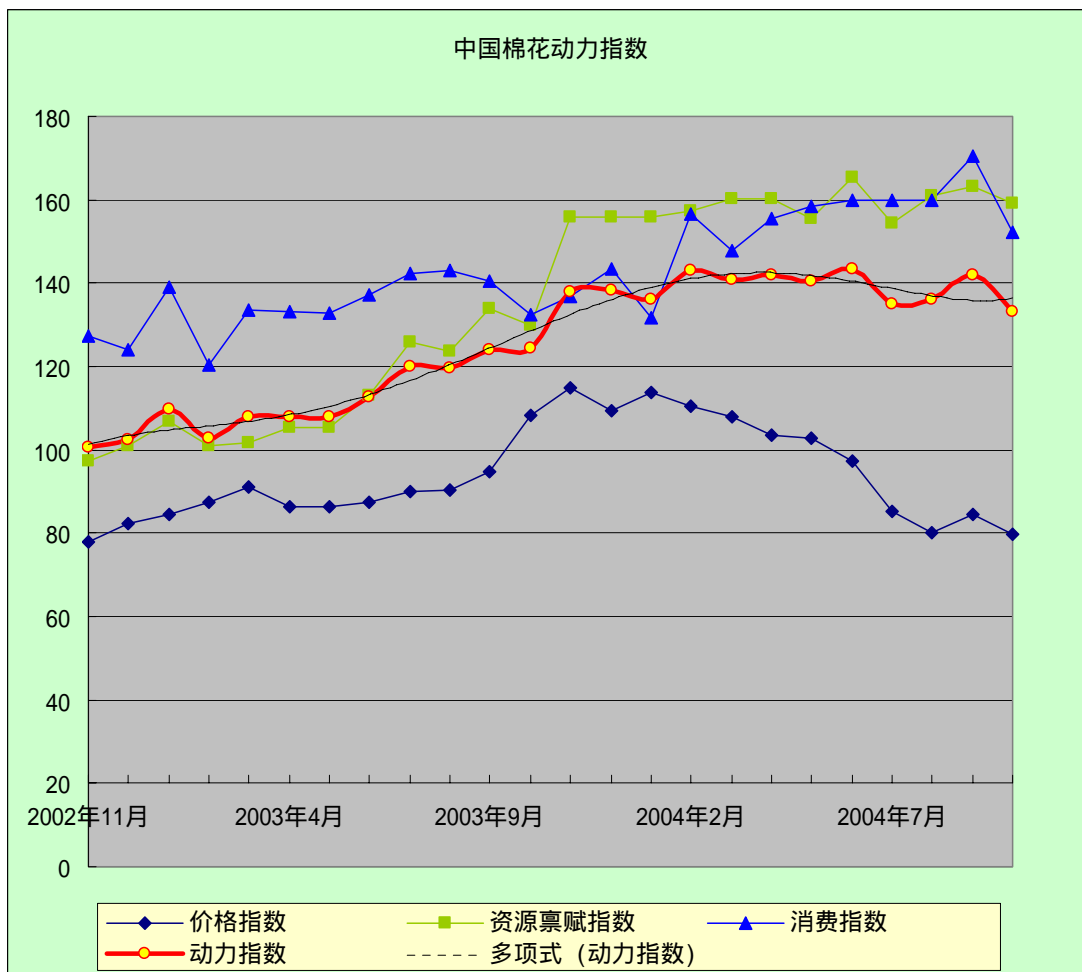

中国棉花动力指数

(2004年10月)

[发布日期：2004-10-27]

● 指数比较

同期动力指数比较 (%)

	2004年	2003年
8月	136.23	119.45
9月	141.82	124.19
10月	*133.31	124.23

注：*为预期数

● 趋势图