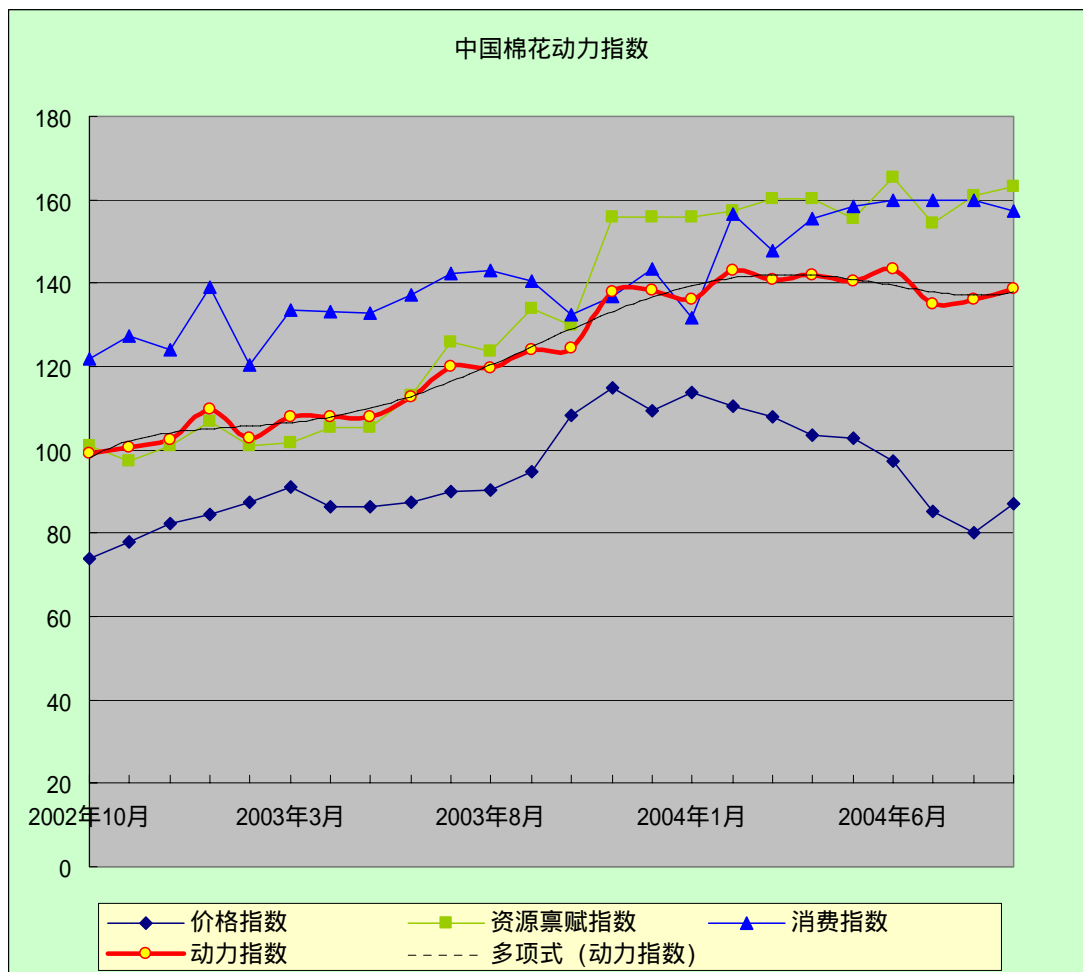

中国棉花动力指数

(2004年09月)

[发布日期：2004-09-16]

● 指数比较

同期动力指数比较 (%)

	2004年	2003年
7月	135.16	120.03
8月	136.23	119.45
9月	*138.68	124.19

注：*为预期数

● 趋势图

◇ 研制：中国农业科学院棉花研究所 棉业经济课题组

◇ 发布：中国棉花科技网 <http://www.cottontec.cn/>