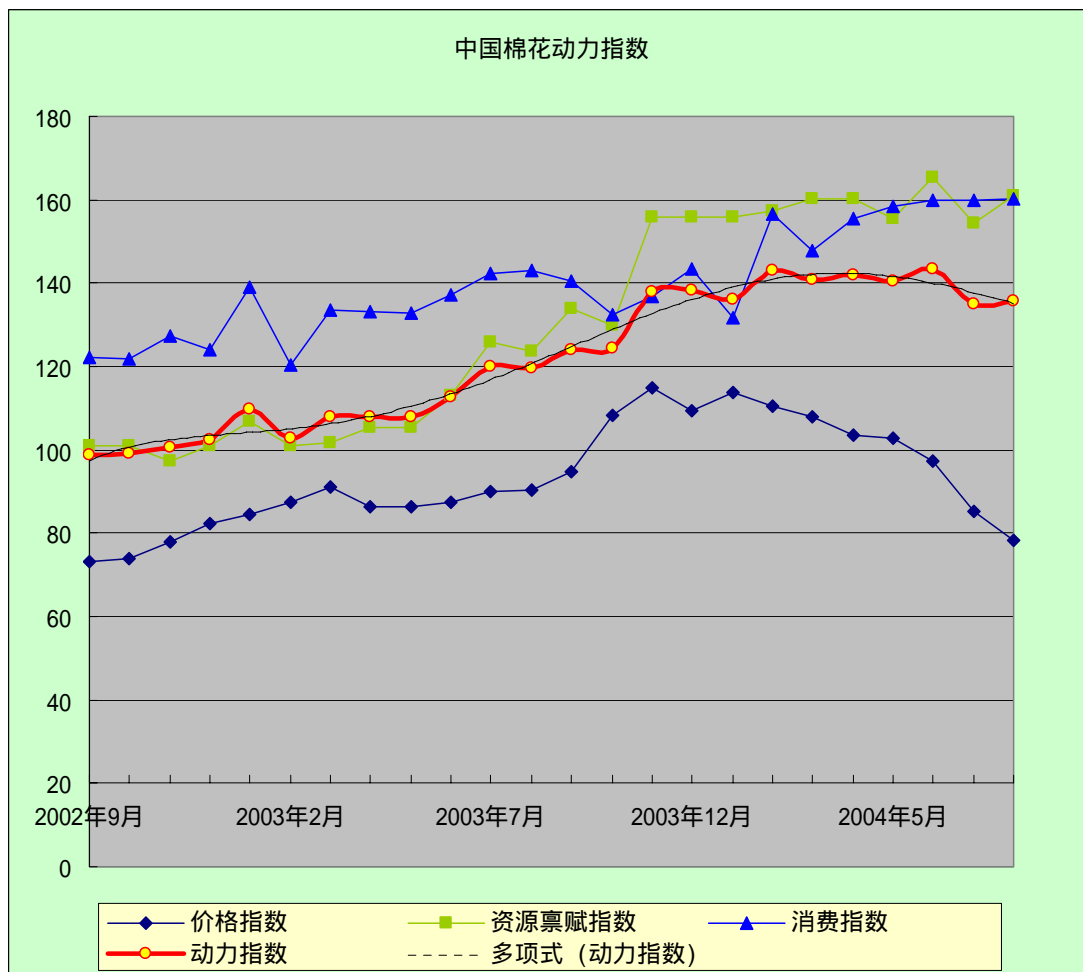

中国棉花动力指数

(2004年08月)

[发布日期：2004-08-18]

● 指数比较

同期动力指数比较 (%)

	2004年	2003年
6月	143.26	112.67
7月	135.16	120.03
8月	*135.87	119.45

注：*为预期数

● 趋势图

◇ 研制：中国农业科学院棉花研究所 棉业经济课题组

◇ 发布：中国棉花科技网 <http://www.cottontec.cn/>