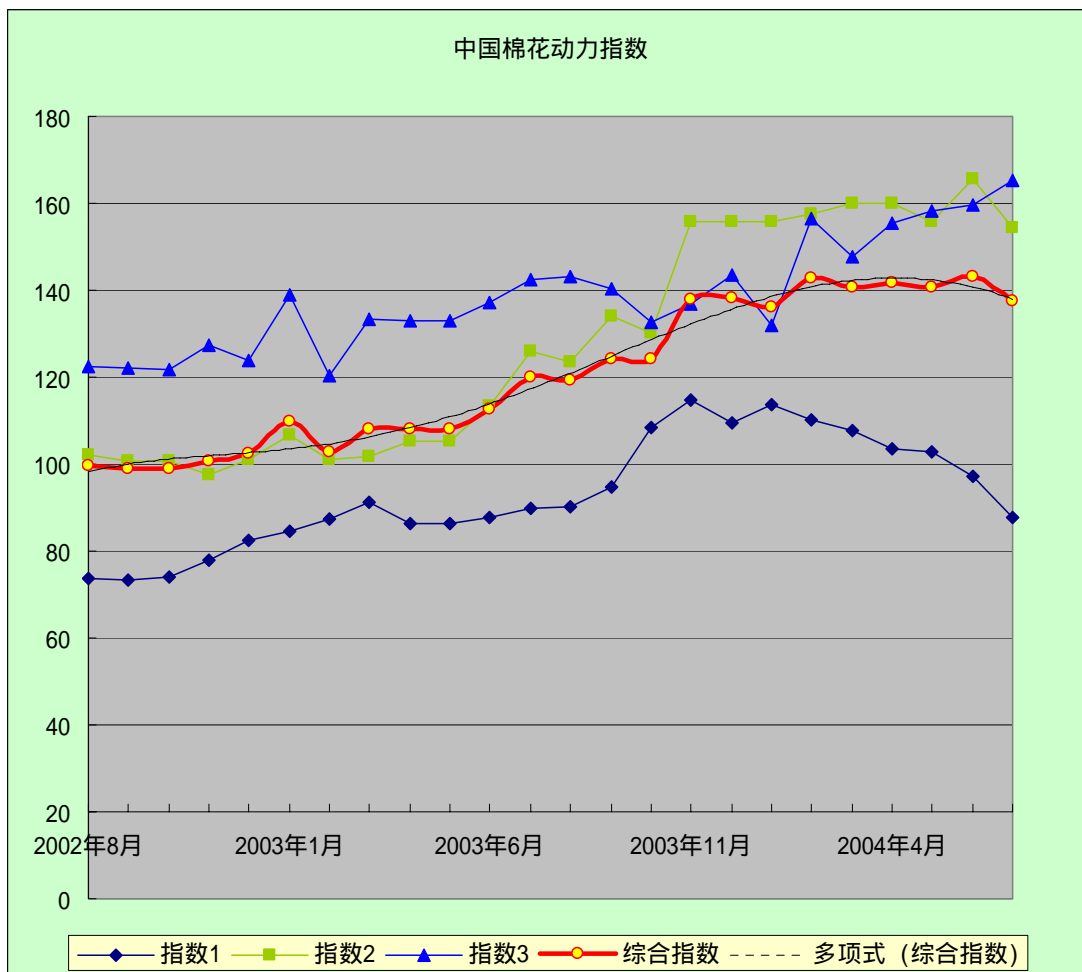

中国棉花动力指数

(2004年07月)

[发布日期：2004-07-16]

● 指数比较

同期动力指数比较 (%)

	2004年	2003年
5月	140.62	107.89
6月	143.26	112.67
7月	*137.57	120.03

注：*为预期数

● 趋势图