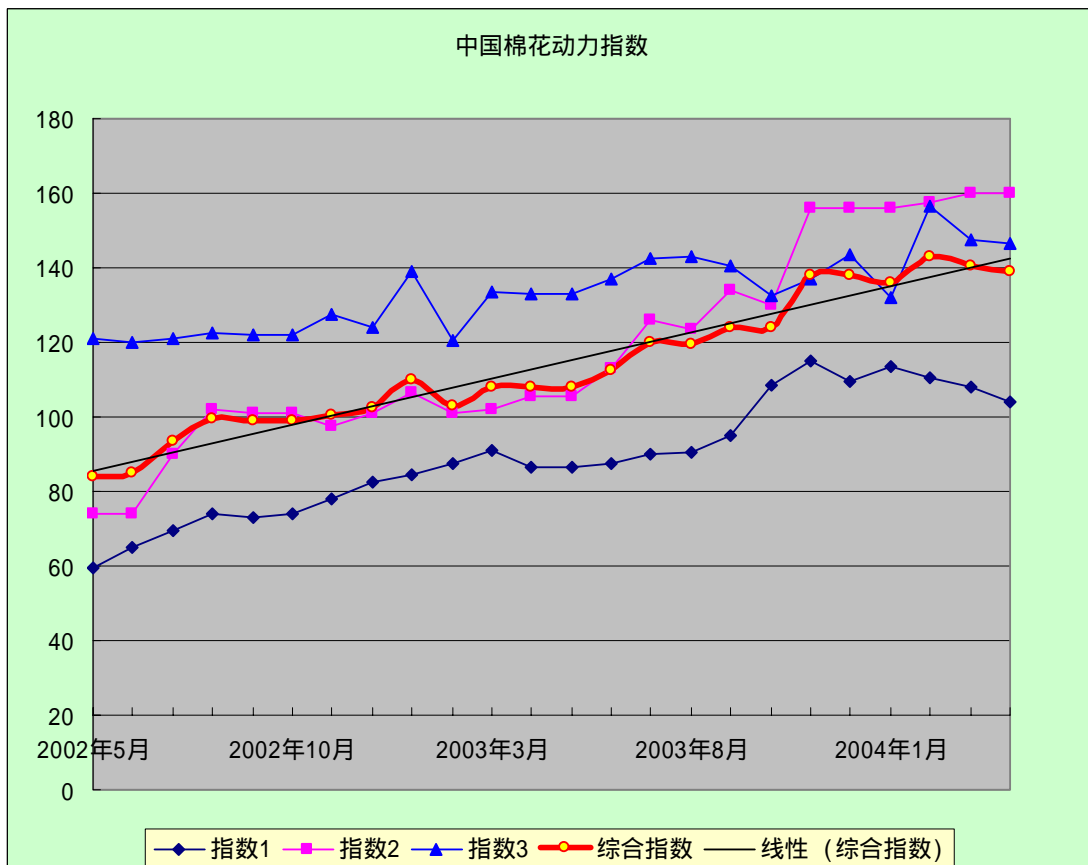

中国棉花动力指数

(2004年04月)

[发布日期：2004-04-17]

● 指数比较

同期动力指数比较 (%)

	2004年	2003年
2月	142.974	102.754
3月	140.706	108.056
4月	*139.221	109.793

注：*为预期数

● 趋势图