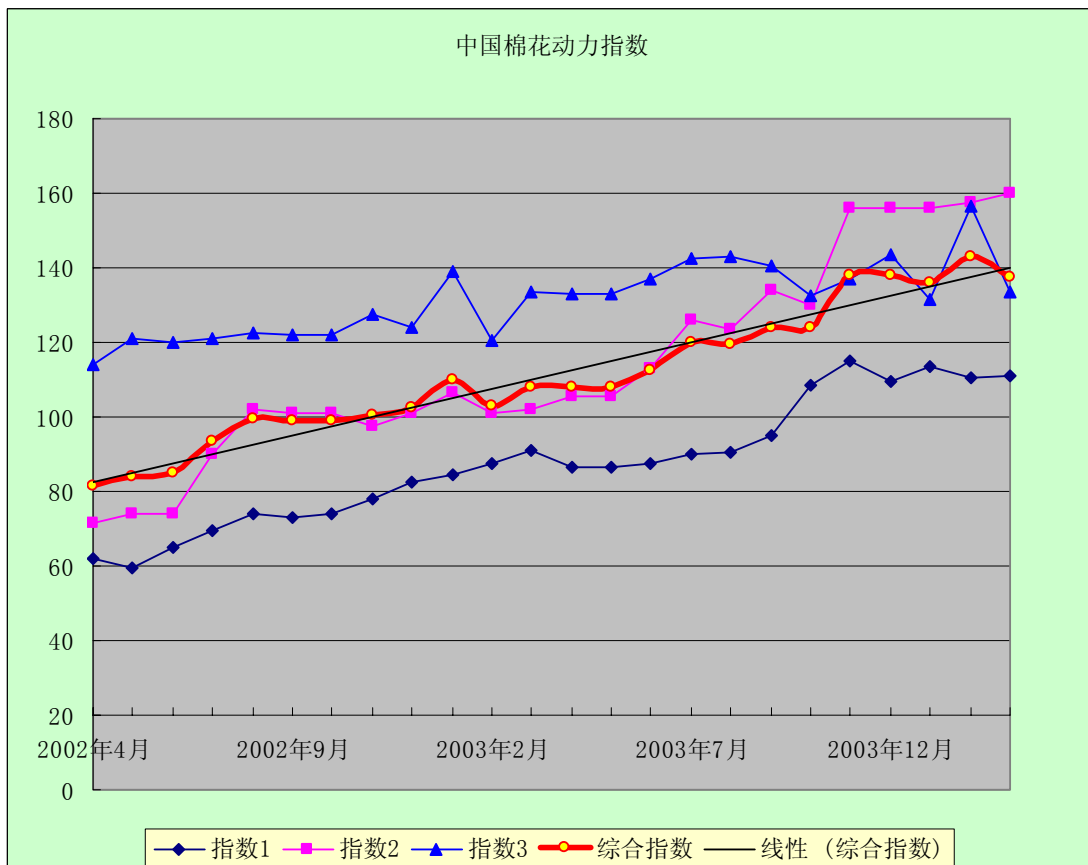

中国棉花动力指数

(2004年03月)

[发布日期: 2004-03-16]

● 指数比较

同期动力指数比较 (%)

	2004年	2003年
1月	135.822	109.793
2月	142.974	102.754
3月	*137.305	108.056

注: *为预期数

● 趋势图

◇ 研制: 中国农业科学院棉花研究所 棉业经济课题组

◇ 发布: 中国棉花科技网 <http://www.cottontec.cn/>